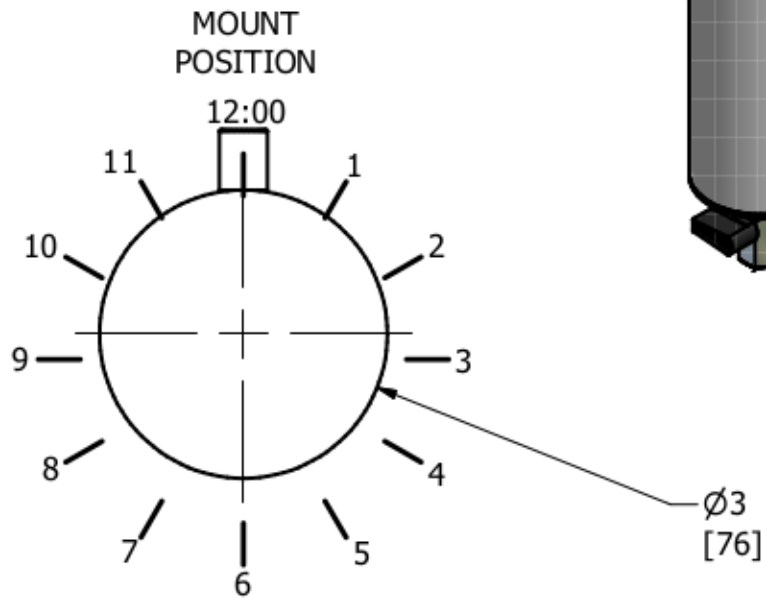

Saikou Michi Co. Configuration Guide S3-VTA-OCC

Inlet Size: _____

Style: _____

Rotation: _____

Outlet Size: _____

Style: _____

Rotation: _____